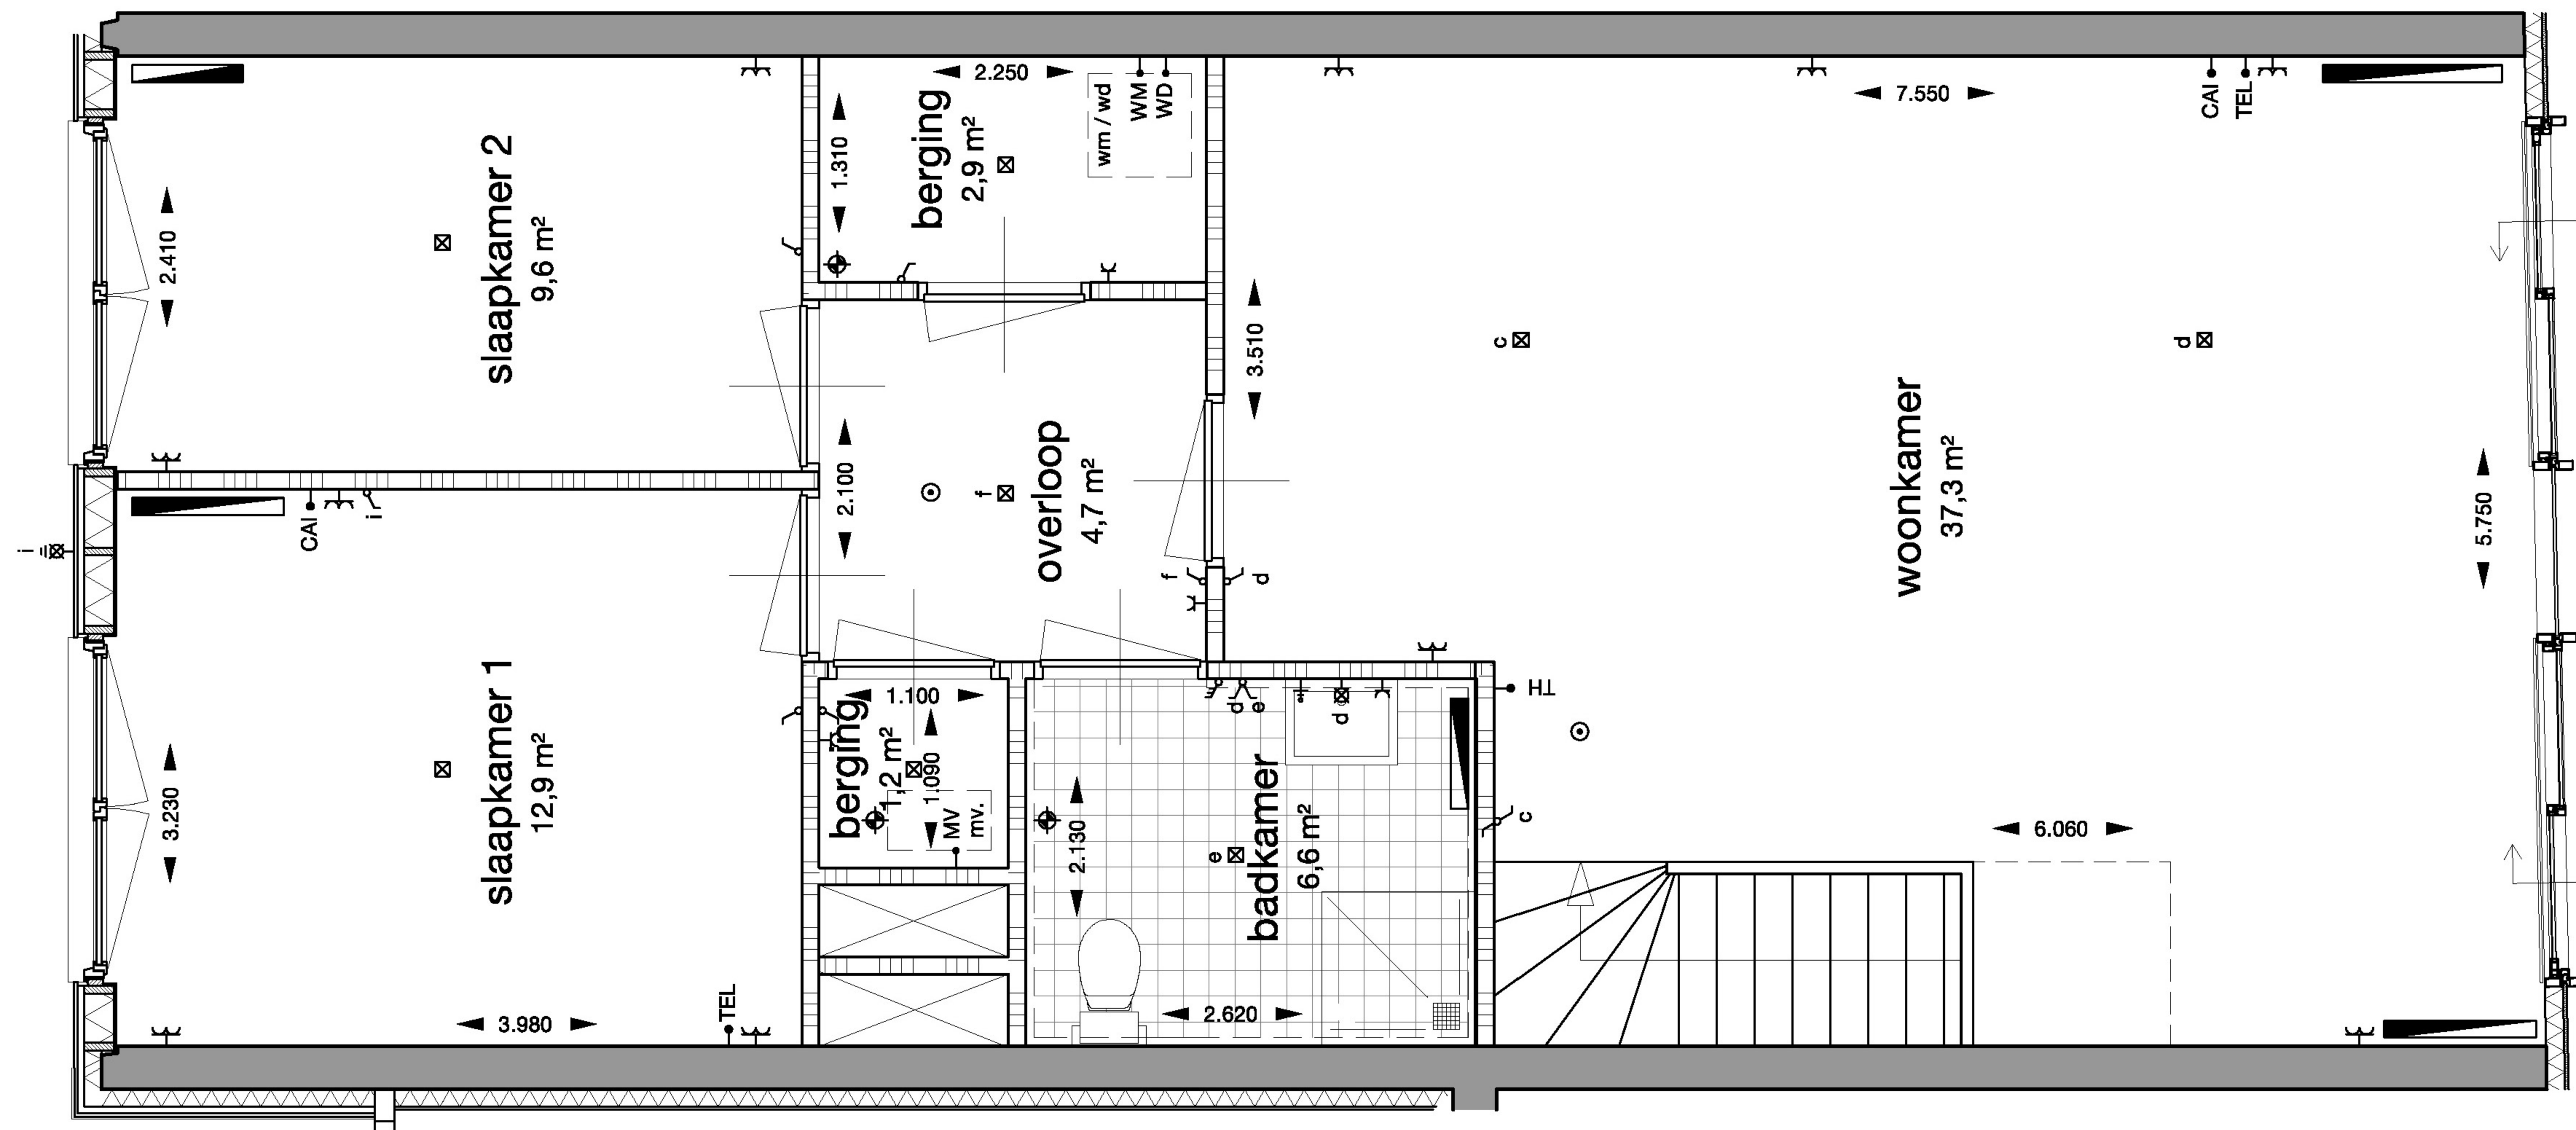

type E1  
 gebruiksoppervlakte (m<sup>2</sup>) 115,0  
 bouwnummers 0.12, 0.13, 0.15  
 Louis Armstronglaan 352, 354, 382

aan deze plattegrond kunnen geen rechten worden ontleend

Terwijde-Zuid gemakkelijk dichtbij!