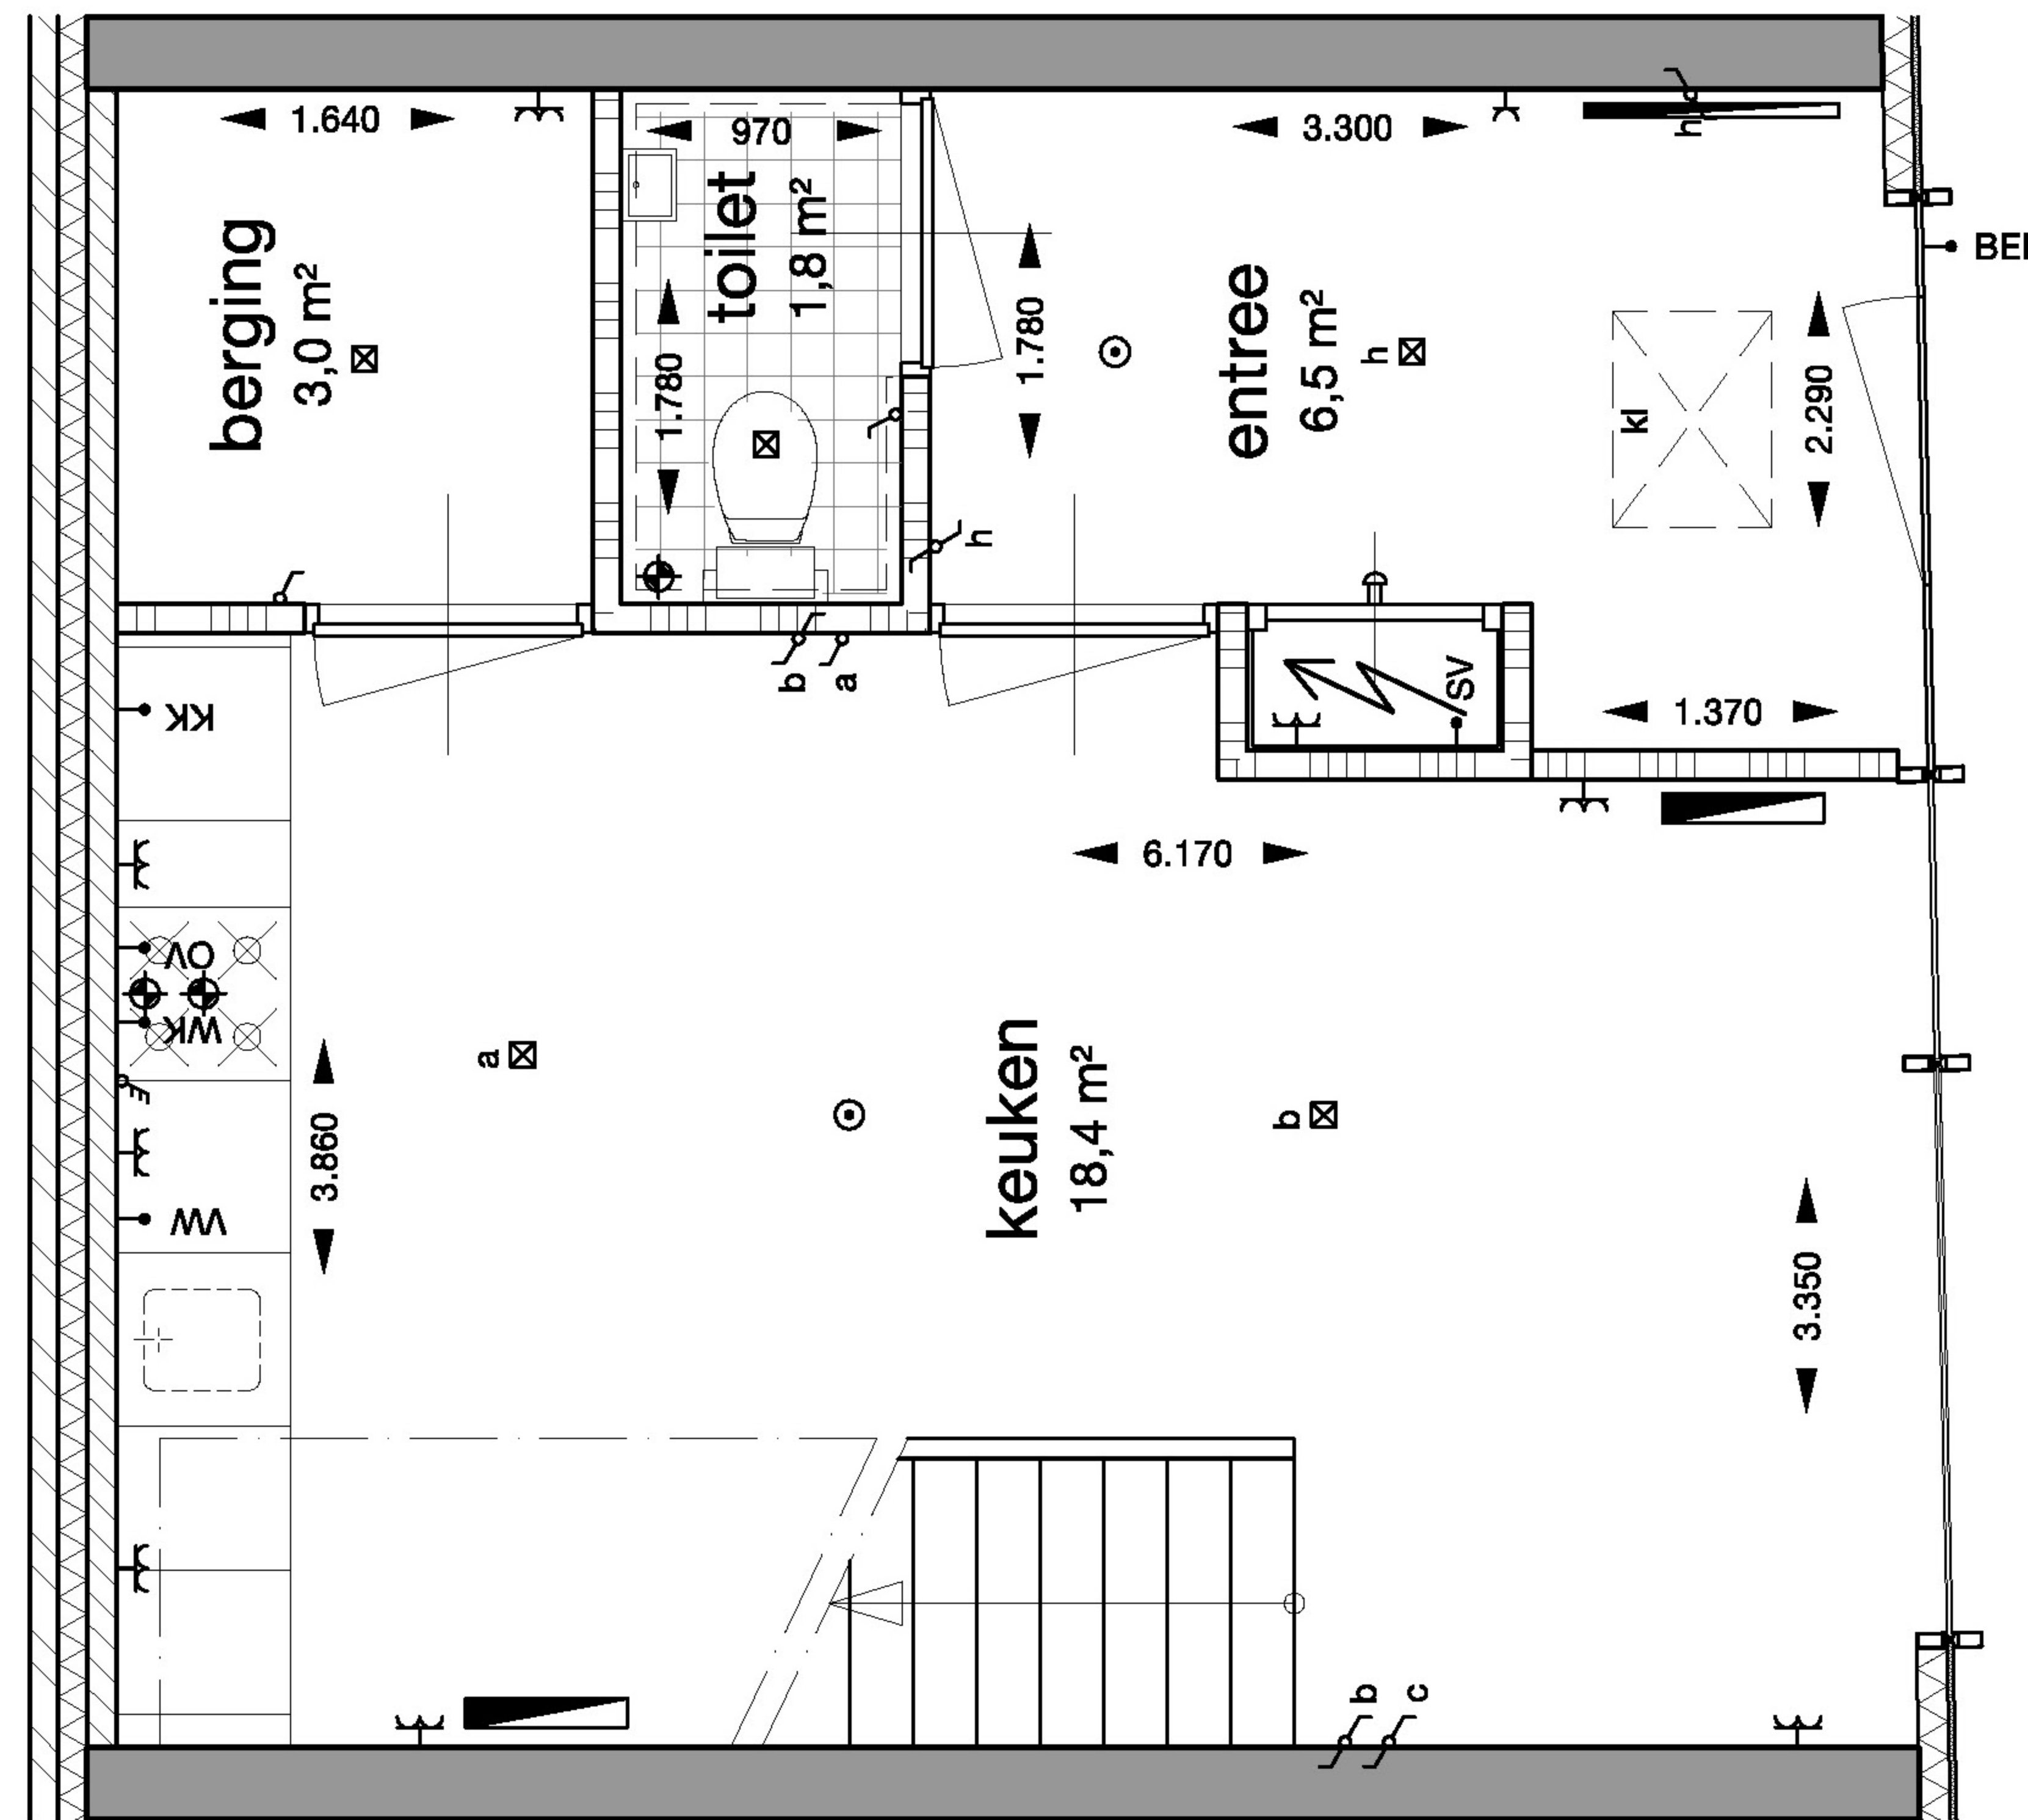

type E1  
 gebruiksoppervlakte (m<sup>2</sup>) 115,0  
 bouwnummers 0.12, 0.13, 0.15  
 Louis Armstronglaan 352, 354, 382

aan deze plattegrond kunnen geen rechten worden ontleend

Terwijde-Zuid gemakkelijk dichtbij!