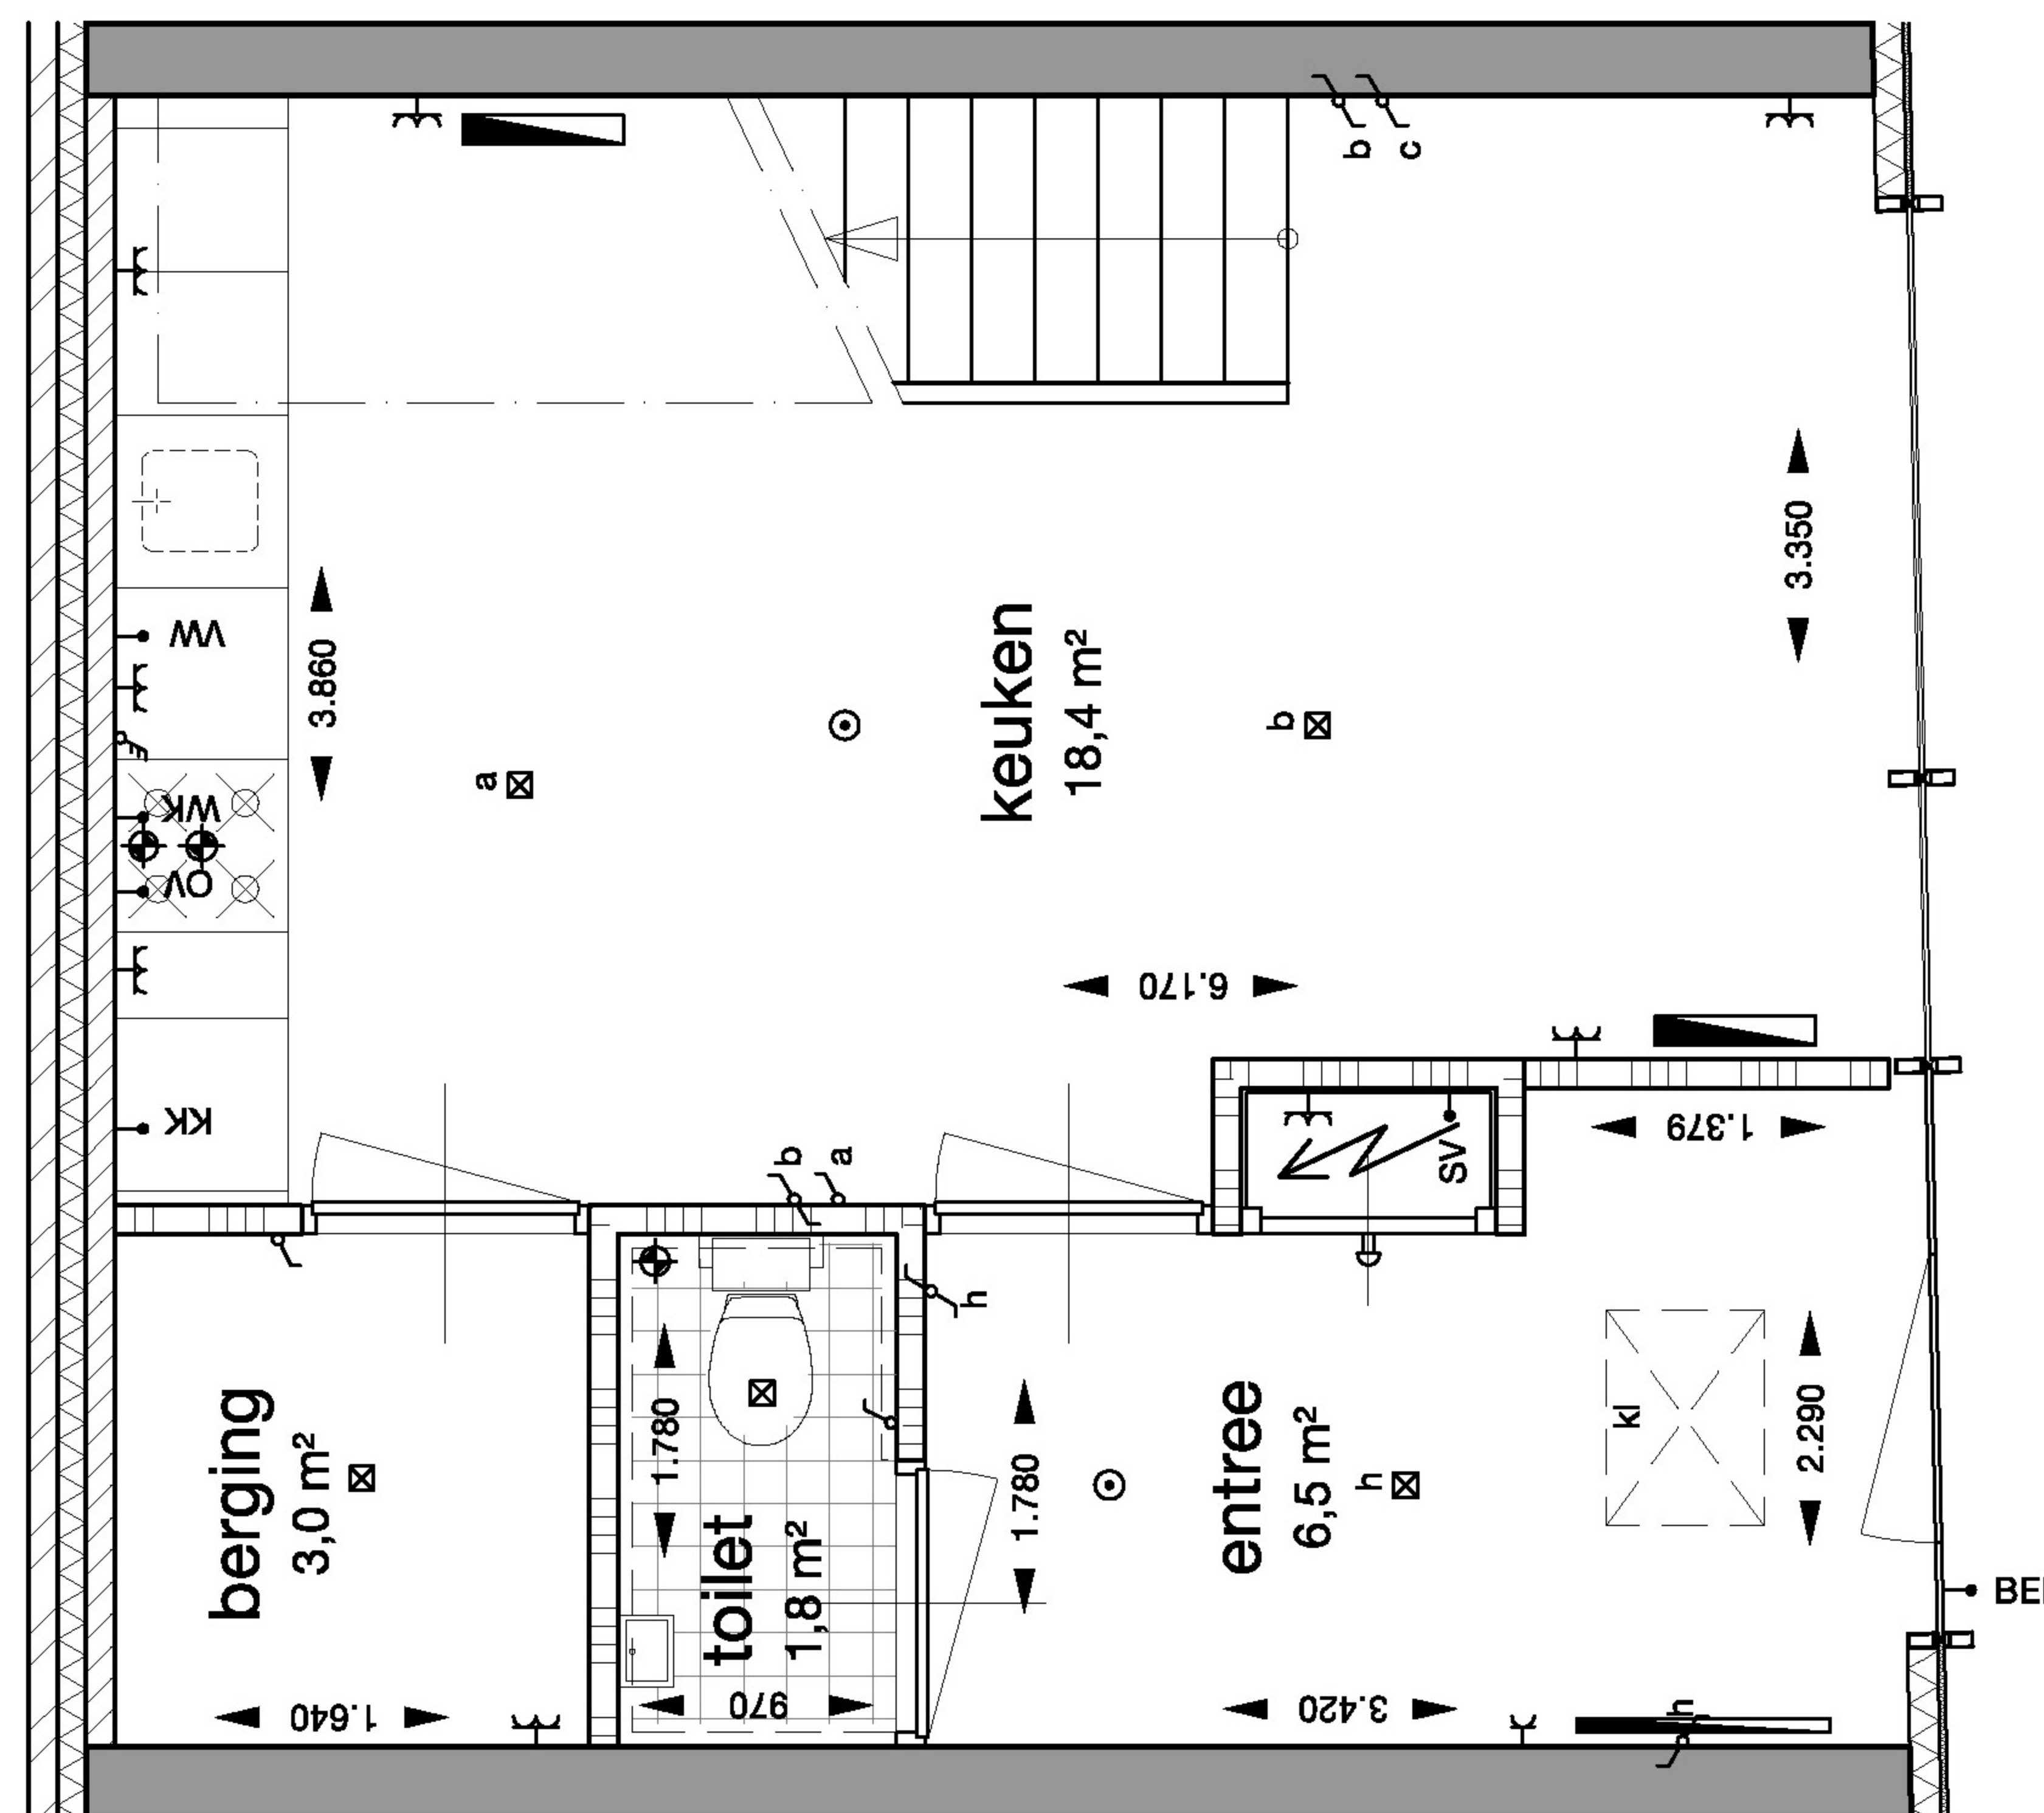

type E1s

gebruiksoppervlakte (m²) 115,0

bouwnummers 0.14, 0.16, 0.17, 0.18

Louis Armstronglaan 356, 384, 386, 388

aan deze plattegrond kunnen geen rechten worden ontleend

Terwijde-Zuid gemakkelijk dichtbij!