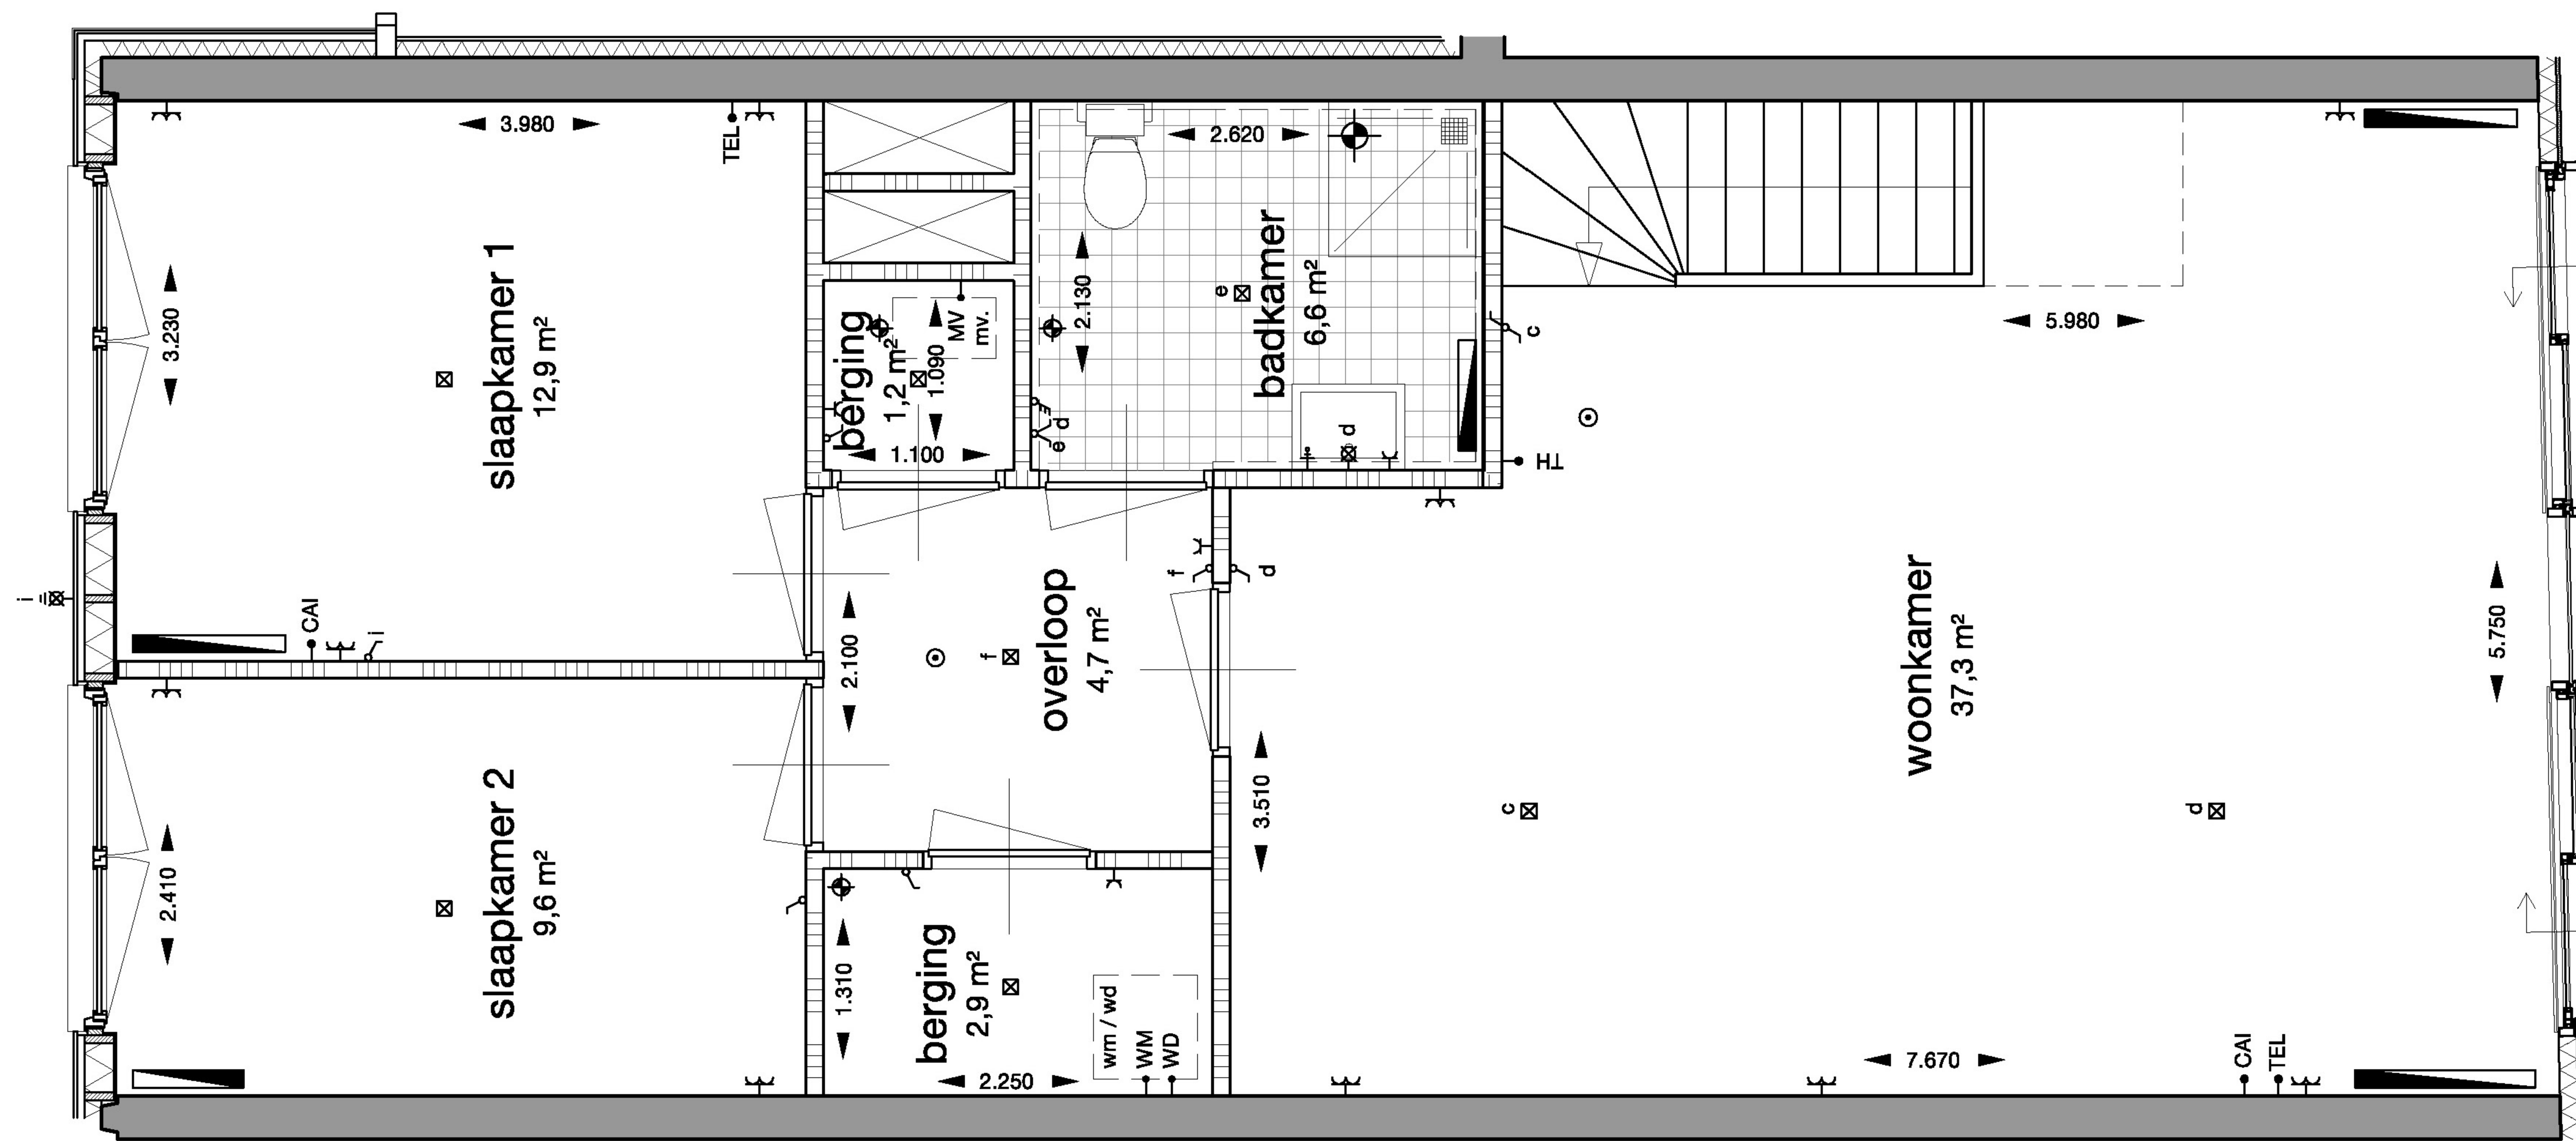

type E1s

gebruiksoppervlakte (m²) 115,0

bouwnummers 0.14, 0.16, 0.17, 0.18

Louis Armstronglaan 356, 384, 386, 388

aan deze plattegrond kunnen geen rechten worden ontleend

Terwijde-Zuid gemakkelijk dichtbij!